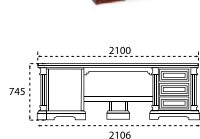

Стол компьютерный «Престиж»  
Ш1644 x B745 x Г731

Стол рабочий с приставками «Престиж»  
Ш2106 x B745 x Г2703

Стол журнальный «Престиж» 21  
Ш590x B513 x Г590

Стол журнальный «Престиж» 20  
Ш1160 x B513 x Г590