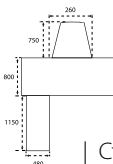

Стол компьютерный «Престиж»  
Ш1644 x B745 x Г731

Стол рабочий с приставками «Престиж»  
Ш2106 x B745 x Г2703

Стол журнальный «Престиж» 21  
Ш590x B513 x Г590

Стол журнальный «Престиж» 20  
Ш1160 x B513 x Г590