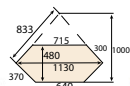

левый

правый

Шкаф с витриной «Верди Люкс 1з»  
правый / левый  
Ш698 x В1996 x Г477

Шкаф комбинированный  
«Верди Люкс 2з»  
Ш1148 x В1996 x Г477

Шкаф с витриной  
«Верди Люкс 2з»  
Ш1148 x В1996 x Г477

Шкаф комбинированный угловой  
«Верди Люкс 1уз»  
Ш 1170 x В1996 x Г486