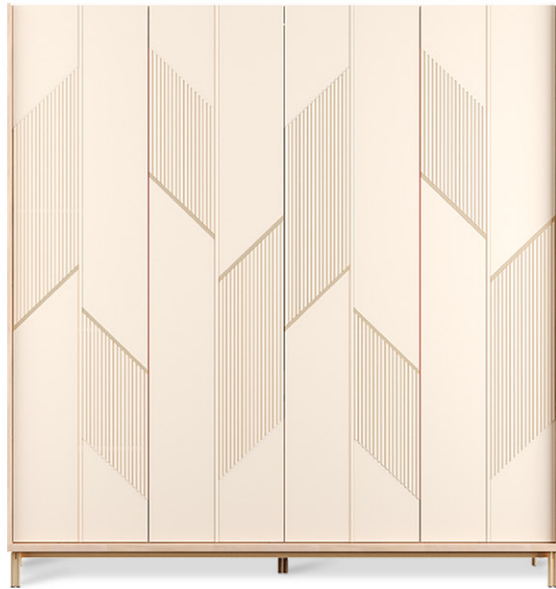

/ BELFAN®

www.belfan.ru

Эстетичная мебель
для атмосферы вашего дома

АВЕНИЮ

АВЕНЮ

Коллекция «Авеню» – это интерпретация лучших классических трендов в современном исполнении мебели. Лаконичность форм со сложным технологическим исполнением в виде выступающего корпуса и стеклянной столешницей придают эстетичность и изысканность, дизайнерские графичные фасады с фрезерованным рисунком и металлическим декором создают уникальность и неповторимый шарм, металлические опоры придают легкость пространства. Коллекция принесет в ваш дом тепло, неординарность и эстетичность.

/ BELFAN®

/ BELFAN®

Тумба прикроватная «Авеню»
Ш538 x В415 x Г405

Кровать мягкая «Авеню» (без основания, без матраса)
160 Ш1835 x В1005 x Г2225 (сп. место 1600 x 2000)
180 Ш2035 x В1005 x Г2225 (сп. место 1800 x 2000)

Шкаф для одежды 3-х дверный «Авеню»
Ш1616 x В2240 x Г630

Шкаф для одежды 4-х дверный «Авеню»
Ш2141 x В2240 x Г630

Витрина 2-х дверная «Авеню»
Ш1050 x В1960 x Г450

Полка настенная
«Авеню» 2
Ш1350 x В1000 x Г240

Тумба «Авеню» 3
Ш1528 x В810 x Г450

левая

правая

Витрина 1-но дверная «Авеню»
(левая/правая)
Ш546 x В1960 x Г450

Тумба высокая «Авеню»
Ш1033 x В1580 x Г450

левая

правая

Полка настенная «Авеню»
(левая/правая)
Ш250 x В1060 x Г220