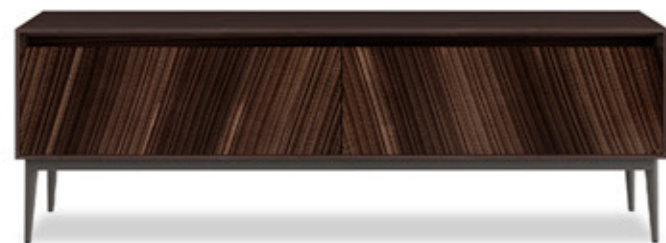

Тумба под ТВ «Монреаль» 160
Ш1560 x B523 x Г390