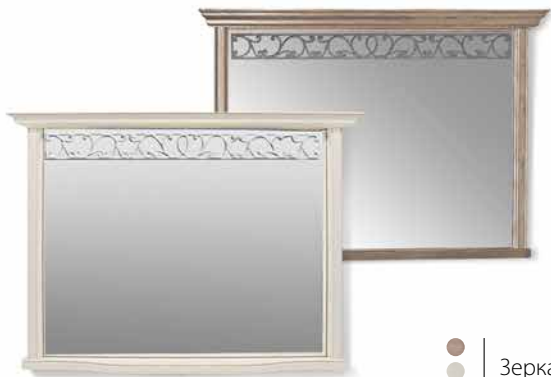

● Зеркало «Тэфи» 28
● Ш1360 x B968 x Г102