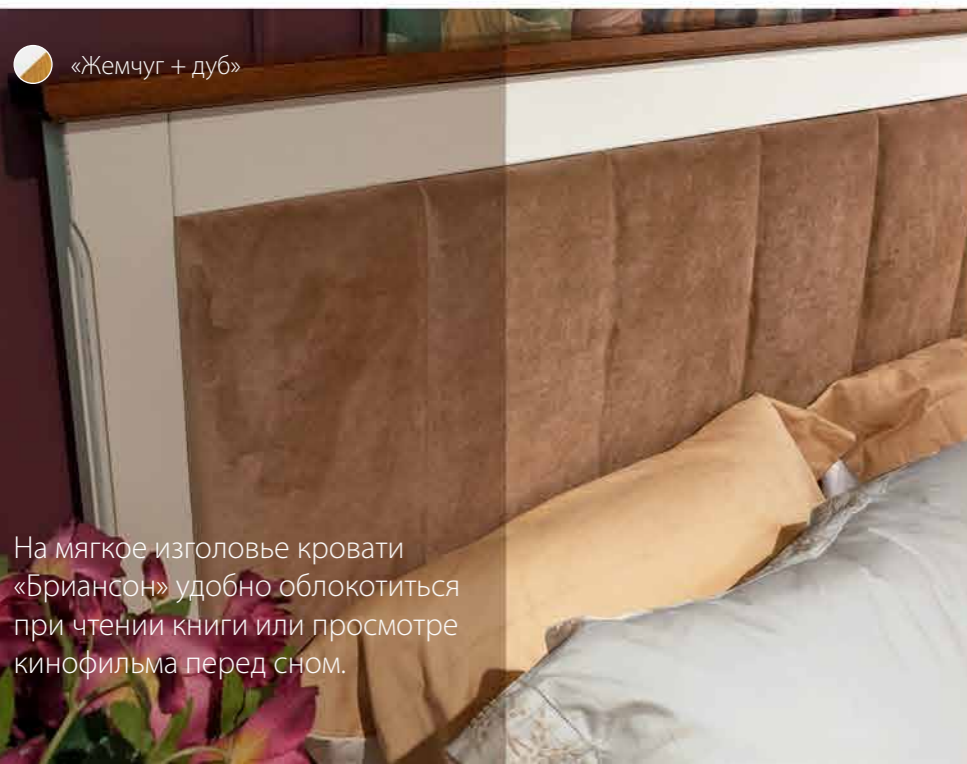

«Жемчуг + дуб»

На мягкое изголовье кровати «Бриансон» удобно облокотиться при чтении книги или просмотре кинофильма перед сном.

«Муссон + дуб»

Декоративные элементы создают геометрию, визуально увеличивая и расширяя интерьер.