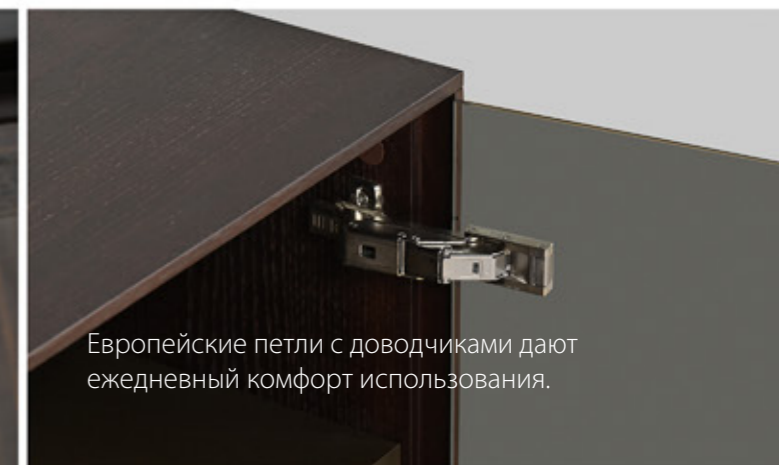

Модуль настенный «Монреаль»
Ш527 x B527 x Г300

Европейские петли с доводчиками дают ежедневный комфорт использования.