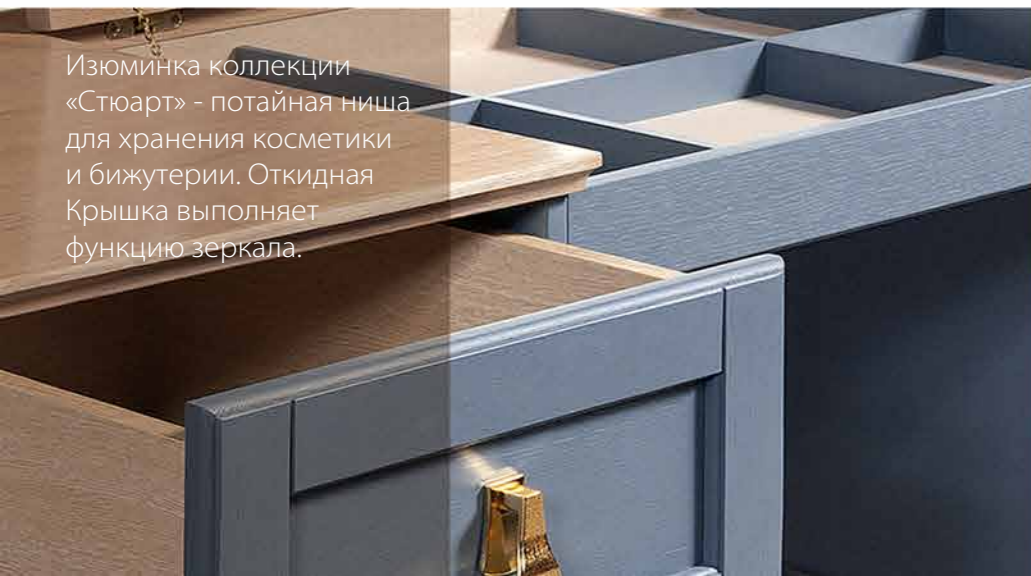

Оригинальное сочетание трех цветов: «марено», «дуб беленый» или «персидский жемчуг» с натуральным цветом дуба.

Изюминка коллекции «Стюарт» - потайная ниша для хранения косметики и бижутерии. Откидная Крышка выполняет функцию зеркала.