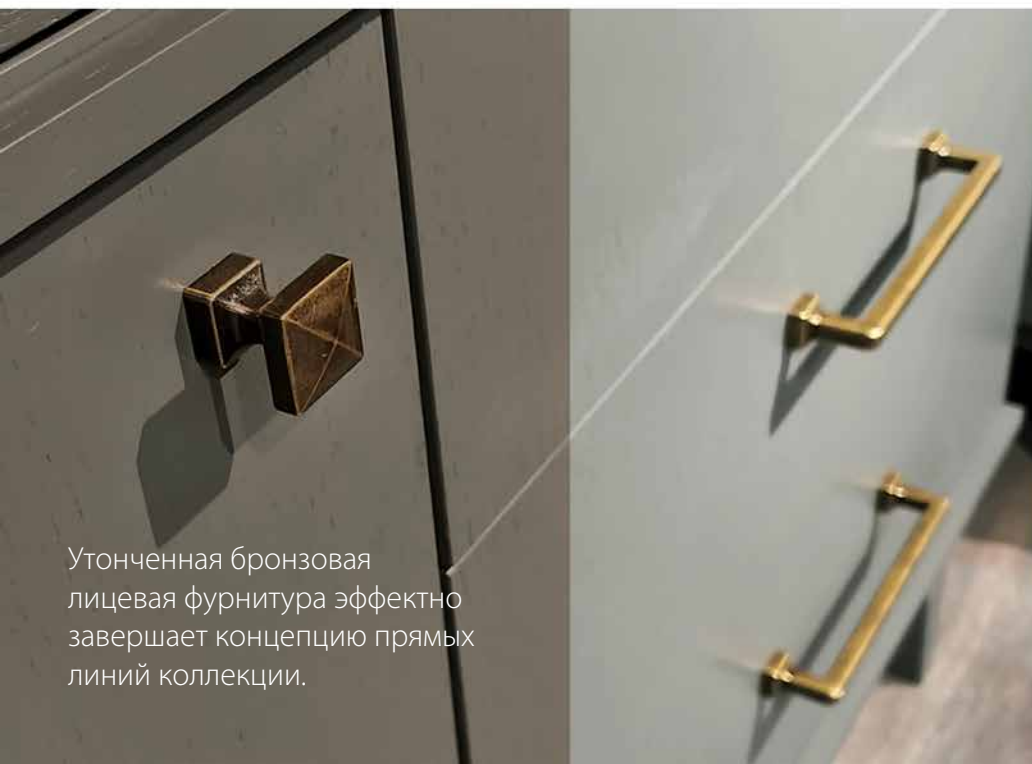

Утонченная бронзовая
лицевая фурнитура эффектно
завершает концепцию прямых
линий коллекции.