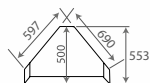

- Тумба «Тэфи» 06/01
- (глухие и стеклянные двери)
- Ш1806 x B920 x Г460

- Тумба «Тэфи» 06/02
- (глухие двери)
- Ш1806 x B920 x Г460

- Тумба под ТВ «Тэфи»
- Ш1806 x B549 x Г460

- Тумба под ТВ «Тэфи» 09
- Ш2400 x B549 x Г460