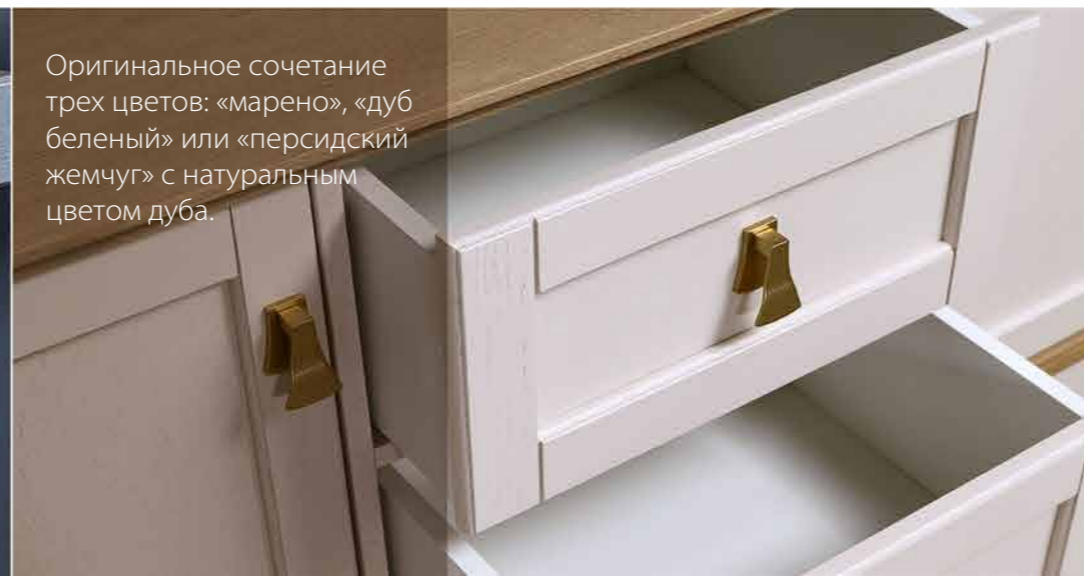

Тумба «Стюарт» 4
Ш1941 x B822 x Г470

Тумба «Стюарт»
Ш1476 x B921 x Г420

Стол журнальный «Стюарт»
Ш1000 x B453 x Г700

Изюминка коллекции «Стюарт» - потайная ниша для хранения косметики и бижутерии. Откидная Крышка выполняет функцию зеркала.